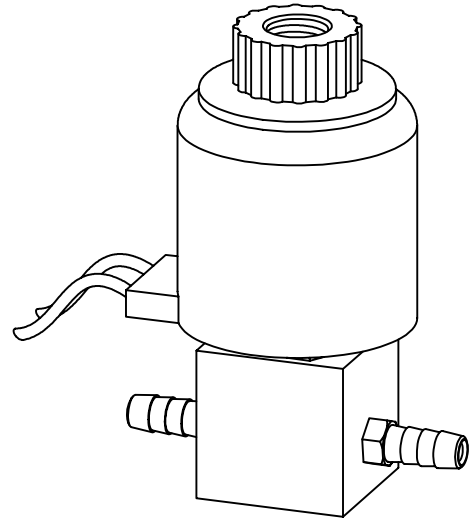

# DENTAL SOLENOID VALVE

SINGLE SOLENOID VALVE

# SOLENOID VALVE ( SSV )

## 2 WAY SINGLE SOLENOID VALVE ( M6 )

SR. NO	PART NO	DESCRIPTION	MATERIAL	QTY.
1	K-6169	PLASTIC CAP	ABS	1 Nos.
2	K-5510	24 AC COIL	Copper	1 Nos.
3	K-6121	CORETUBE PLUNGER ASSLY.	S.S + Brass	1 Nos.
3.1	K-5307	CORE TUBE	Brass	1 Nos.
3.2	K-5511	O'-RING	Nitrile	1 Nos.
3.3	K-5261	SPRING	S.S	1 Nos.
3.4	K-5308	PLUNGER	S.S	1 Nos.
4	K-5409	MAIN BODY	Brass	1 Nos.
5	K-5875	DSV CONNECTOR (M6)	Brass	2 Nos.