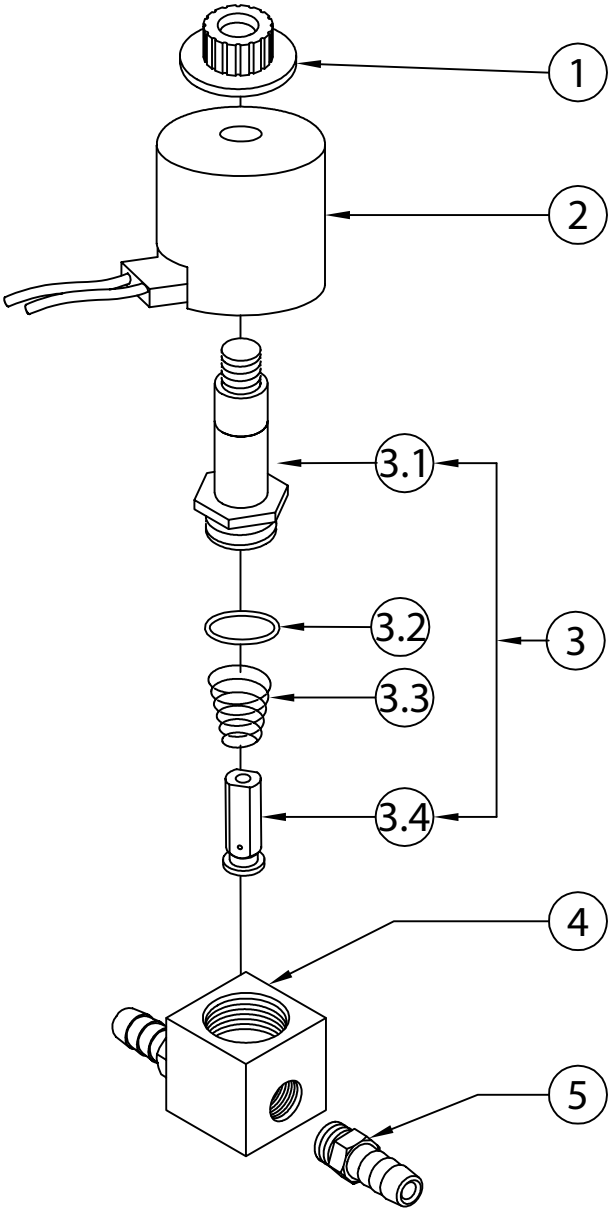

# DENTAL SOLENOID VALVE

SINGLE SOLENOID VALVE

# SOLENOID VALVE ( SSV )

## 2 WAY SINGLE SOLENOID VALVE ( M6 )

SR. NO	PART NO	DESCRIPTION	MATERIAL	QTY.
1	K-6169	PLASTIC CAP	ABS	1 Nos.
2	K-5510	24 AC COIL	Copper	1 Nos.
3	K-6121	CORETUBE PLUNGER ASSLY.	S.S + Brass	1 Nos.
3.1	K-5307	CORE TUBE	Brass	1 Nos.
3.2	K-5511	O'-RING	Nitrile	1 Nos.
3.3	K-5261	SPRING	S.S	1 Nos.
3.4	K-5308	PLUNGER	S.S	1 Nos.
4	K-5409	MAIN BODY	Brass	1 Nos.
5	K-5875	DSV CONNECTOR (M6)	Brass	2 Nos.