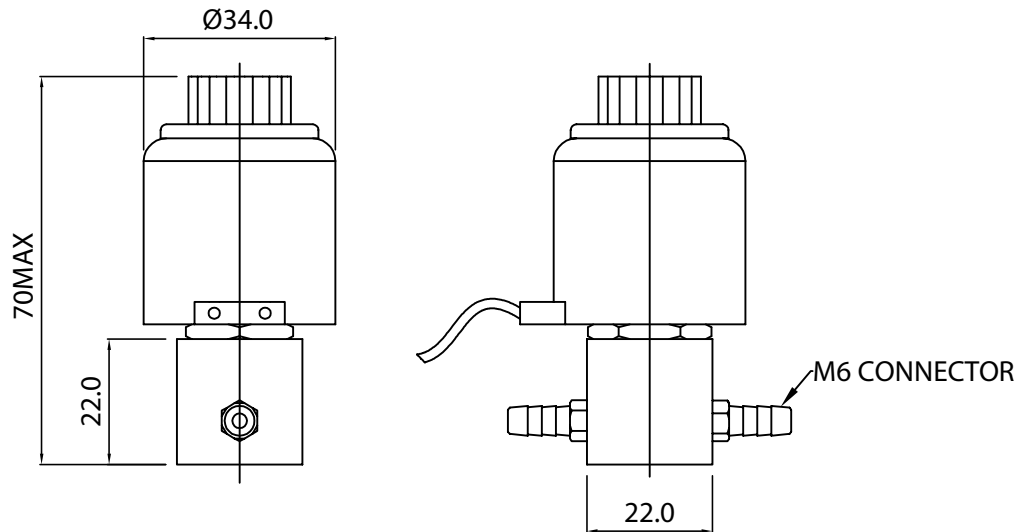

# DENTAL SOLENOID VALVE

SINGLE SOLENOID VALVE

# SOLENOID VALVE ( SSV )

## 2 WAY SINGLE SOLENOID VALVE ( M6 )

SR. NO	PART NO	DESCRIPTION	MATERIAL	QTY.
1	K-6169	PLASTIC CAP	ABS	1 Nos.
2	K-5510	24 AC COIL	Copper	1 Nos.
3	K-6121	CORETUBE PLUNGER ASSLY.	S.S + Brass	1 Nos.
3.1	K-5307	CORE TUBE	Brass	1 Nos.
3.2	K-5511	O'-RING	Nitrile	1 Nos.
3.3	K-5261	SPRING	S.S	1 Nos.
3.4	K-5308	PLUNGER	S.S	1 Nos.
4	K-5409	MAIN BODY	Brass	1 Nos.
5	K-5875	DSV CONNECTOR (M6)	Brass	2 Nos.